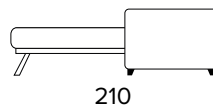

### DISPONIBILE PIEDE IN METALLO AVAILABLE METAL FEET

**DIVANO LETTO 3 POSTI**  
3 SEATER SOFA BED

MATERASSO / MATTRESS  
CM 140x196 / H 17

**DIVANO LETTO MAXI**  
MAXI SEATER SOFA BED

MATERASSO / MATTRESS  
CM 160x196 / H 17