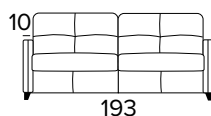

### DISPONIBILE PIEDE IN METALLO AVAILABLE METAL FEET

**DIVANO LETTO 3 POSTI**  
3 SEATER SOFA BED

MATERASSO / MATTRESS  
CM 140x196 / H 17

**DIVANO LETTO MAXI**  
MAXI SEATER SOFA BED

MATERASSO / MATTRESS  
CM 160x196 / H 17

**OPZIONE POGGIATESTA (MOD. MAGIC)**  
HEADREST OPTION (MOD. MAGIC)

**OPZIONE CUSCINO DECÒ**  
DECÒ PILLOW OPTION

40x40

50x50

STANDARD / INGLESE

40x40

50x50

CON BORDINO / WITH WELTED EDGE