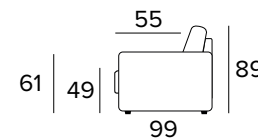

### DISPONIBILE PIEDE IN METALLO AVAILABLE METAL FEET

**DIVANO LETTO 3 POSTI**  
3 SEATER SOFA BED

MATERASSO / MATTRESS  
CM 140x196 / H 17

**DIVANO LETTO MAXI**  
MAXI SEATER SOFA BED

MATERASSO / MATTRESS  
CM 160x196 / H 17