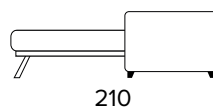

### DISPONIBILE PIEDE IN METALLO AVAILABLE METAL FEET

**DIVANO LETTO 3 POSTI**  
3 SEATER SOFA BED

MATERASSO / MATTRESS  
CM 140x196 / H 17

**DIVANO LETTO MAXI**  
MAXI SEATER SOFA BED

MATERASSO / MATTRESS  
CM 160x196 / H 17

**OPZIONE POGGIATESTA (MOD. MAGIC)**  
HEADREST OPTION (MOD. MAGIC)

**OPZIONE CUSCINO DECÒ**  
DECÒ PILLOW OPTION

40x40

50x50

STANDARD / INGLESE

40x40

50x50

CON BORDINO / WITH WELTED EDGE