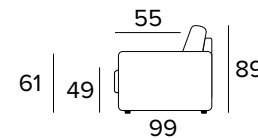

### DISPONIBILE PIEDE IN METALLO AVAILABLE METAL FEET

**DIVANO LETTO 3 POSTI**  
3 SEATER SOFA BED

MATERASSO / MATTRESS  
CM 140x196 / H 17

**DIVANO LETTO MAXI**  
MAXI SEATER SOFA BED

MATERASSO / MATTRESS  
CM 160x196 / H 17

**OPZIONE POGGIATESTA (MOD. MAGIC)**  
HEADREST OPTION (MOD. MAGIC)

**OPZIONE CUSCINO DECÒ**  
DECÒ PILLOW OPTION

40x40

50x50

STANDARD / INGLESE

40x40

50x50

CON BORDINO / WITH WELTED EDGE